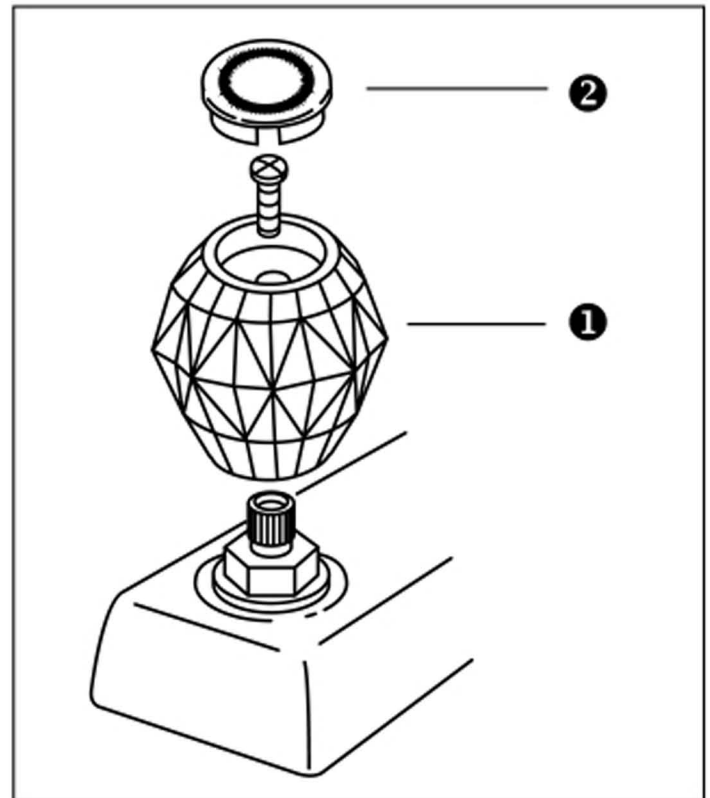

## Fits: Touch Control™ by MOEN®

1. Place handle ❶ on stem.
2. Snap diverter button ❷ in place.

## Pour: Touch Control de MOEN

1. Placer la poignée ❶ sur la tige.
2. Enclencher dans le capuchon dérivateur ❷.

## Encajar: Touch Control por MOEN

1. Coloque el manija ❶ en el vástago.
3. Enchase la tapa desviador ❷.

**CONTENTS:** 1 Handle, 2 Buttons, 1 Screw **CONTENU:** 1 Poignée, 2 Capuchons, 1 Vis  
**CONTENIDO:** 1 Manilla, 2 Tapas, 1 Tornillo