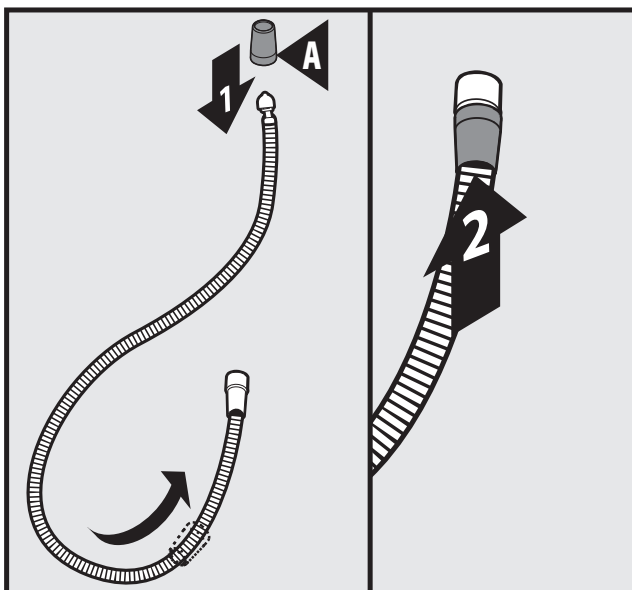

1-800-465-6130

Du lundi au vendredi:

de 7 h 30 à 19 h, HE

WWW.MOEN.CA

Installation Guide

Guía de Instalación

Guide d'installation

HOSE SWIVEL COVER

MANGUERA GIRATORIA CUBIERTA

PIVOTANT LAME FLEXIBLE

Slide hose swivel cover **(A)** onto pull-down hose. Push over swivel until cover snaps in place.

Deslice la manguera giratoria cubierta **(A)** a la manguera extensible. Pulsa sobre giratorio hasta que la cubierta encaje en su lugar.

Couvercle pivotant lame flexible **(A)** sur le tuyau de raccord du bec rétractable. Appuyez sur pivotement jusqu'à ce que la couverture se mette en place.