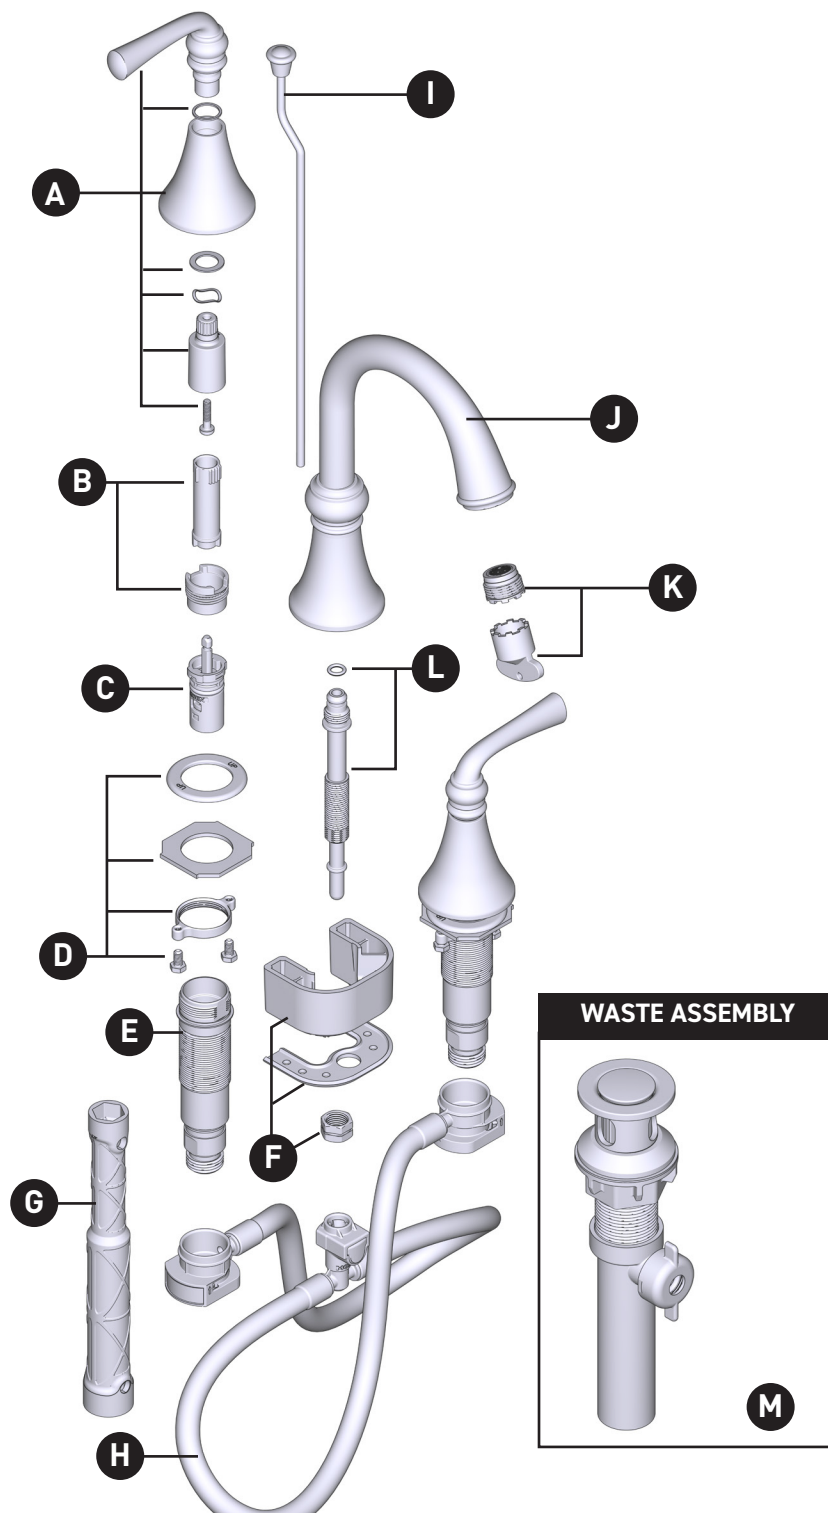

## ILLUSTRATED PARTS

### Wetherly®

Two-Handle Widespread Lavatory Faucet  
WS84855SRN

*There is more than one version of this model.  
Page down to identify the version you have.*

#### ORDER BY PART NUMBER

ID	Kit Number	Finish
*A	165185SRN	See Below
B	174290 ( <i>hot &amp; cold</i> )	N/A
C	1234	N/A
D	215997	N/A
E	215996 ( <i>Hot</i> )	N/A
	215995 ( <i>Cold</i> )	N/A
F	93959	N/A
G	118305	N/A
H	215998	N/A
*I	165186SRN	See Below
*J	165187SRN	N/A
K	181078 ( <i>1.2 gpm</i> )	N/A
	143326 ( <i>1.5 gpm</i> )	N/A
L	131170	N/A
*M	151018CSL	See Below

# Illustrated Parts

■ Order by Part Number

WETHERLY®		
Two-Handle Widespread Lavatory Faucet		
MODEL	FINISH	NOTES
WS84855SRN	Spot Resist Brushed Nickel	Non-Metallic Waste

13-0010 13-0011 13-0012 13-0013 13-0014 13-0015 13-0016 13-0017 13-0018 13-0019 13-0020 13-0021 13-0022 13-0023 13-0024 13-0025 13-0026 13-0027 13-0028 13-0029 13-0030 13-0031 13-0032 13-0033 13-0034 13-0035 13-0036 13-0037 13-0038 13-0039 13-0040 13-0041 13-0042 13-0043 13-0044 13-0045 13-0046 13-0047 13-0048 13-0049 13-0050 13-0051 13-0052 13-0053 13-0054 13-0055 13-0056 13-0057 13-0058 13-0059 13-0060 13-0061 13-0062 13-0063 13-0064 13-0065 13-0066 13-0067 13-0068 13-0069 13-0070 13-0071 13-0072 13-0073 13-0074 13-0075 13-0076 13-0077 13-0078 13-0079 13-0080 13-0081 13-0082 13-0083 13-0084 13-0085 13-0086 13-0087 13-0088 13-0089 13-0090 13-0091 13-0092 13-0093 13-0094 13-0095 13-0096 13-0097 13-0098 13-0099 13-0100