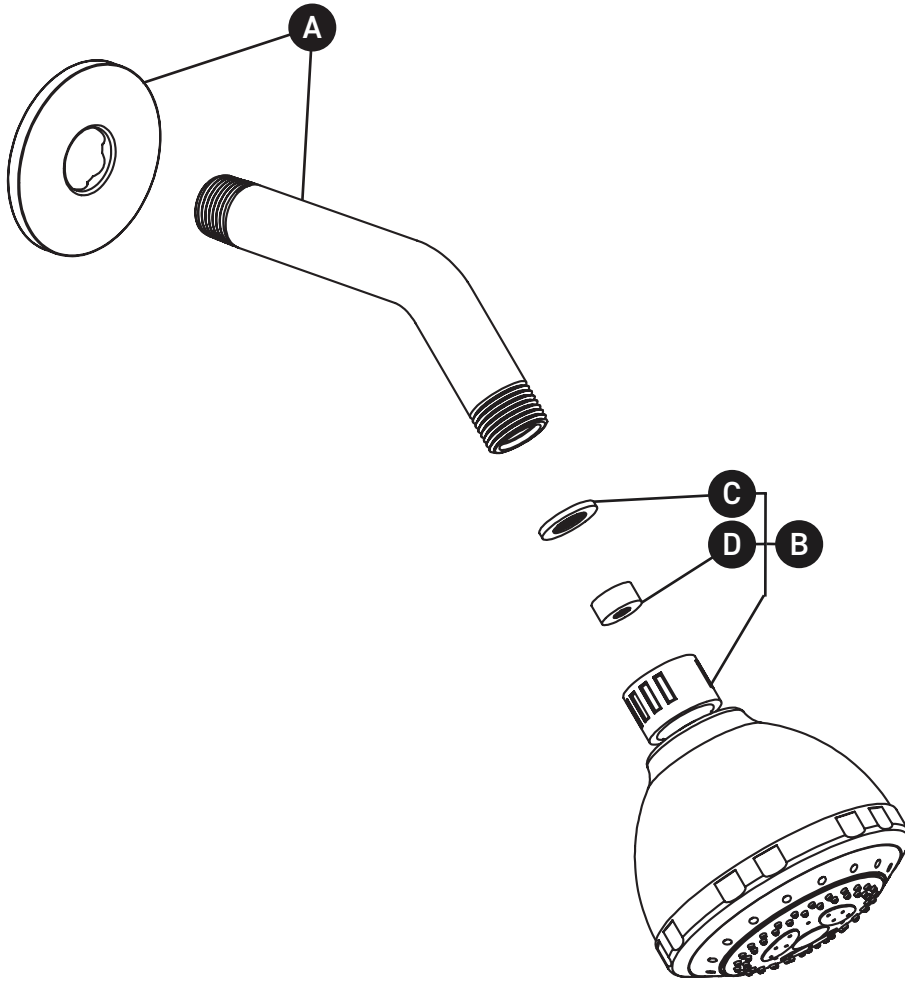

ORDER BY PART NUMBER

ILLUSTRATED PARTS

308

4" 3-Function Showerhead With Arm

ID	Kit Number	Finish
A*	4606	See below
B*	4333	See below
C	302-308	N/A
D	S6-580-20 [2.0gpm / 7.6l/min]	N/A
	S6-580-WS [1.8gpm / 6.8l/min]	N/A
	S6-580-15 [1.5gpm / 5.7l/min]	N/A

ONTARIO
houseofrohl.ca/support
1-800-287-5354

VEUILLEZ EFFECTUER VOTRE COMMANDE
PAR NO DE RÉFÉRENCE

ILLUSTRATIONS DES PIÈCES

308

Tête de douche 3 jets avec bras

ID	Référence du kit	Finition
A*	4606	Voir ci-dessous
B*	4333	Voir ci-dessous
C	302-308	N/A
D	S6-580-20 (2.0gpm / 7.6l/min)	N/A
	S6-580-WS (1.8gpm / 6.8l/min)	N/A
	S6-580-15 (1.5gpm / 5.7l/min)	N/A