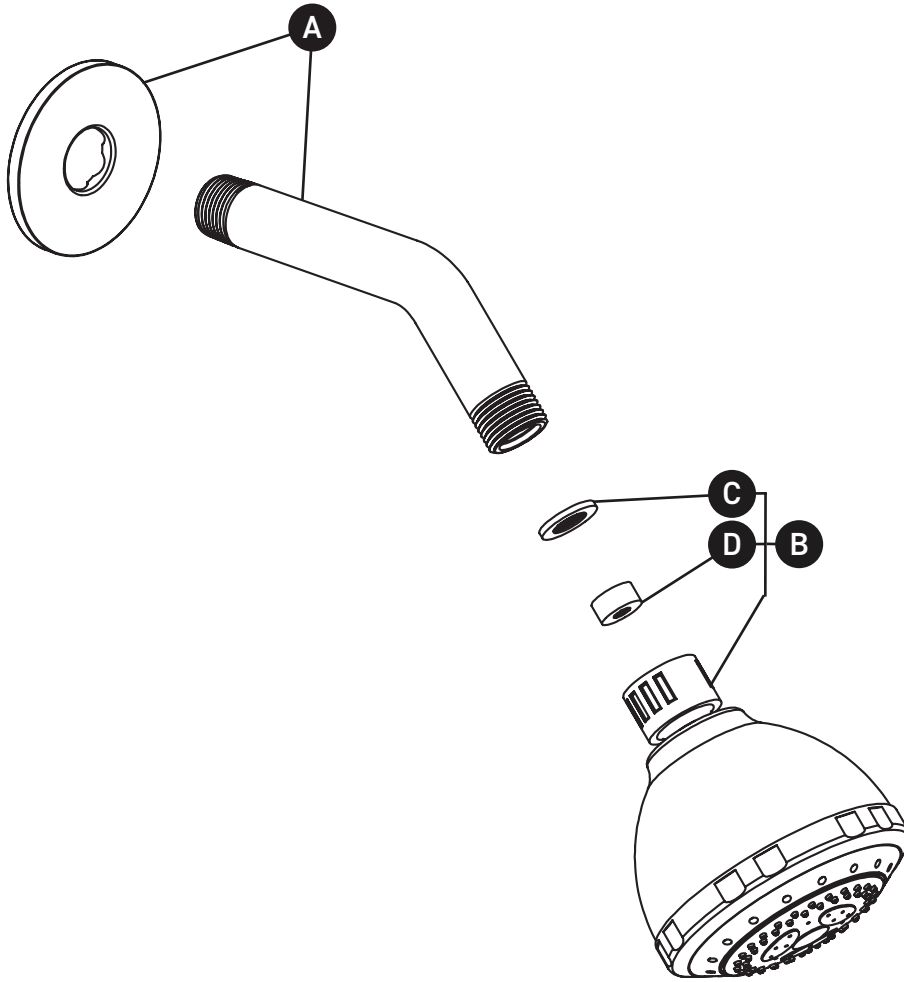

ORDER BY PART NUMBER

ILLUSTRATED PARTS

308

4" 3-Function Showerhead With Arm

ID	Kit Number	Finish
A*	4606	See below
B*	4333	See below
C	302-308	N/A
D	S6-580-20 [2.0gpm / 7.6l/min]	N/A
	S6-580-WS [1.8gpm / 6.8l/min]	N/A
	S6-580-15 [1.5gpm / 5.7l/min]	N/A

PIEZAS ILUSTRADAS

308

Cabezal de ducha de 3 funciones de 4" con brazo

ID	Referencia del kit	Acabado
A*	4606	Ver más abajo
B*	4333	Ver más abajo
C	302-308	N/A
D	S6-580-20 (2.0gpm / 7.6l/min)	N/A
	S6-580-WS (1.8gpm / 6.8l/min)	N/A
	S6-580-15 (1.5gpm / 5.7l/min)	N/A