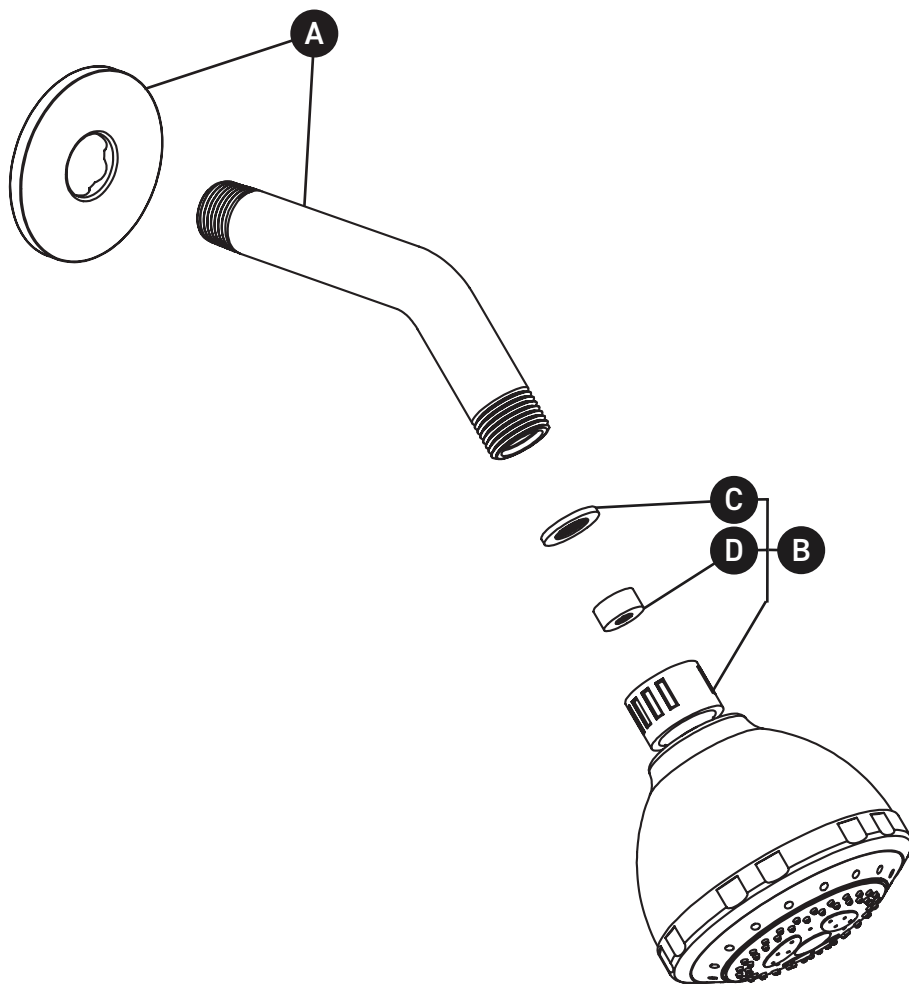

ORDER BY PART NUMBER

ILLUSTRATED PARTS

308

4" 3-Function Showerhead With Arm

ID	Kit Number	Finish
A*	4606	See below
B*	4333	See below
C	302-308	N/A
D	S6-580-20 [2.0gpm / 7.6l/min]	N/A
	S6-580-WS [1.8gpm / 6.8l/min]	N/A
	S6-580-15 [1.5gpm / 5.7l/min]	N/A

ONTARIO
houseofrohl.ca/support
1-800-287-5354

VEUILLEZ EFFECTUER VOTRE COMMANDE
PAR NO DE RÉFÉRENCE

ILLUSTRATIONS DES PIÈCES

308

Tête de douche 3 jets avec bras

ID	Référence du kit	Finition
A*	4606	Voir ci-dessous
B*	4333	Voir ci-dessous
C	302-308	N/A
D	S6-580-20 (2.0gpm / 7.6l/min)	N/A
	S6-580-WS (1.8gpm / 6.8l/min)	N/A
	S6-580-15 (1.5gpm / 5.7l/min)	N/A