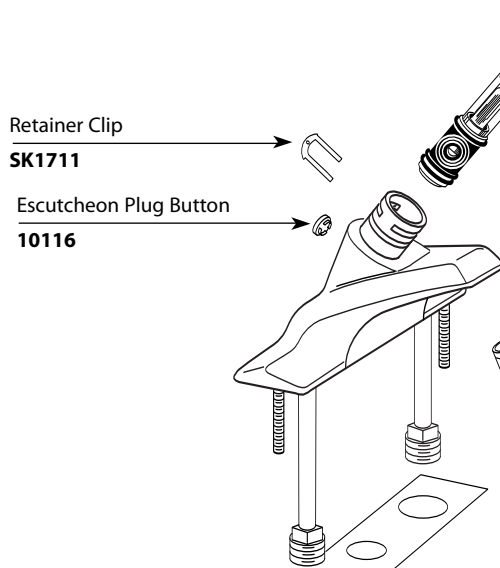

Replacement Cartridge

1200 or 1225

Retainer Clip

SK1711

Escutcheon Plug Button

10116

Flo-Control Aerator

3919